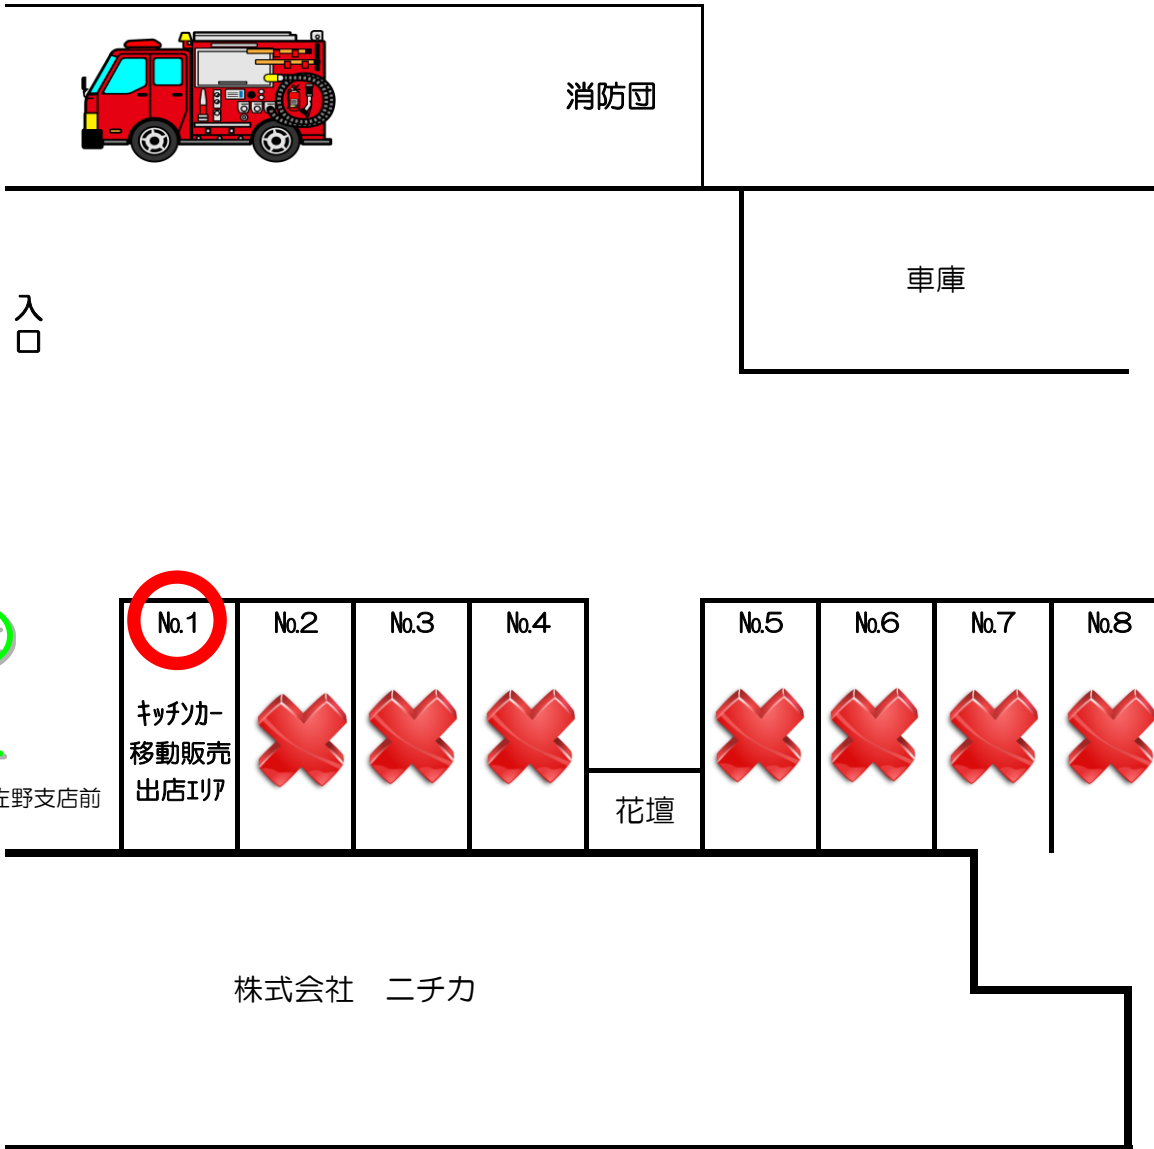

屋外駐車場

JA向佐野支店前
バス停

出店希望者様 へ

株式会社 二チカです。

この度、弊社が入居しているビルに隣接する
No.1 駐車場を開放し、
キッチンカー(酒類禁止)や移動販売を希望する方を
募集します(^_^)

詳しい内容をお聞きになりたい方は、
株式会社 二チカ 電話：092-928-1133
月曜日から金曜日 9：00～17：00
もしくは HP の お問い合わせから
お気軽にお尋ねください。

踏切側から撮影

踏切側に撮影